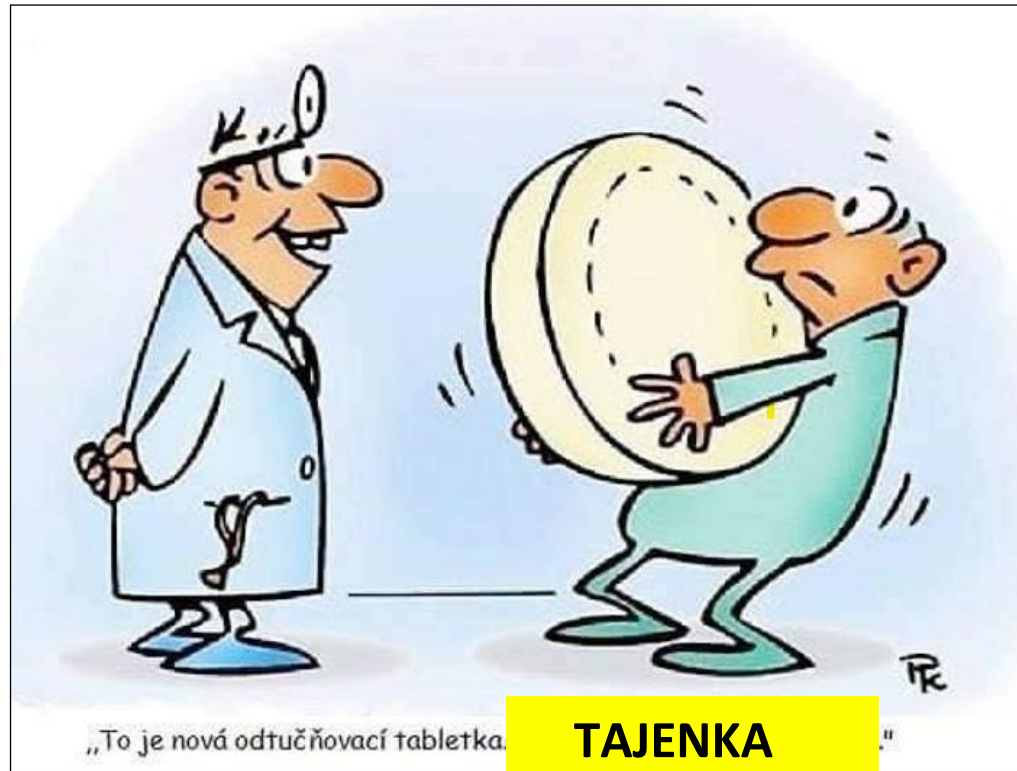

S touhle tabletou zhubnu jedna dvě...

Připomeňme si naši slavnou českou herečku Jiřinu Bohdalovou.

3.května 2021 oslavila Jiřina Bohdalová své krásné 90. narozeniny.

Během svého života ztvárnila neuvěřitelné množství filmových, televizních a divadelních rolí. Jejich zlomek si připomeneme v následující křížovce a věřím, že vám luštění nebude dělat žádné problémy.

1. Pohádka - Co takhle....., princí?, role královny, 1986
2. TV seriál - Ach, ty!, role Květy Kalendové, 2010
3. TV seriál - Přítelkyně z2 slova, role Helenky, 1992
4. Psychothriller J.Stracha, s Kryštofem Hádkem, 2019
5. TV seriál - My všichni školou....., role Marie Joklové, 1984
6. TV film - Panízasahuje, 1999
7. TV seriál , role - Dáši Fuchsové, 1975. Sovák, Kemr, Menšík,Vinklář, Hlaváčová
8. Film z roku 2005 s J.Jiráskovou, drama z doby povodně v Praze, role Jiřiny
9. Muzikál -Dáma na....., role Marie Kučerové, řidička tramvaje, 1966
10. Film K.Kachyni s Jiřinou Jiráskovou, o dvou sestřách, 1995
11. Pohádka pro dospělé s Janem Werichem v dvojroli - Až přijde....., 1963
12. Film s R. Brzobohatým - Vrásky z, 2012
13. TV seriál - Pojišťovna, role Marie Krausové, 2004
14. Pohádka - a Káča, 1970
15. TV seriál - Dobrá, role Janýrové, 1982
16. Trezorový film K.Kachyni , s R.Brzobohatým, 1970
17. Lucie,ulice, 1984
18. Pohádka -teta, 1993
19. Pohádka -, hříšná ves aneb Zapomenutý čert, role Plajznerky, 1976
20. Komédie Z.Podskalského, 1969, Sovák,Libíček,Brodský,Janžurová, Jirásková
21. TV seriál -Cirkus....., role Hammerschmiedové, 1988
22. TV seriál - Taková.....rodinka, role Květušky Zdeborové, 1971