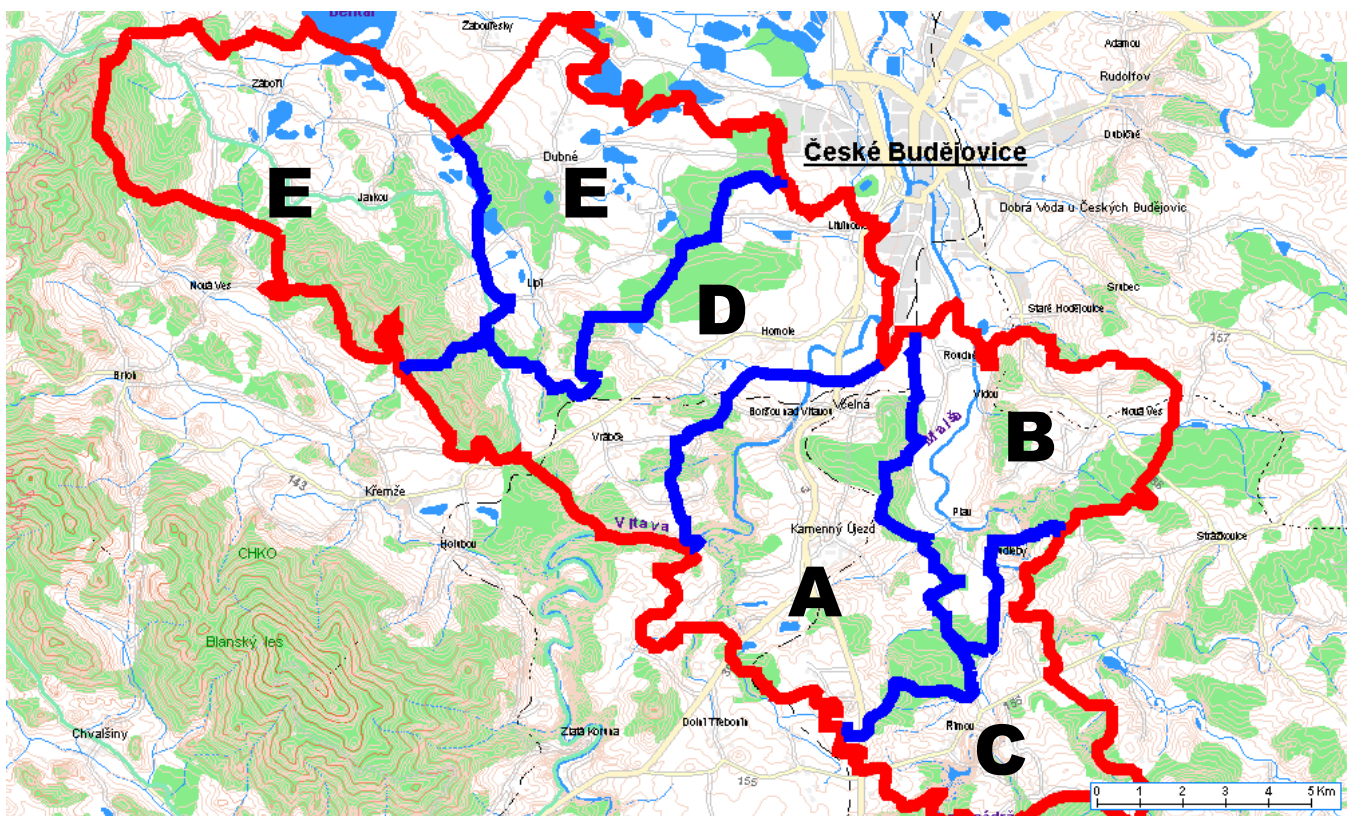

(+420) 974 226 710

Zástupce vedoucího:
npor. Mgr. Štěpán WAWREYN

(+420) 974 226 710

(+420) 602 194 972

CHARAKTERISTIKA SLUŽEBNÍHO OBVODU

Na obvodním oddělení **Policie České republiky v Boršově nad Vltavou** je služebně zařazeno 16 policistů, kteří chrání Vaše životy, zdraví a Váš majetek. Policisté OOP ČR Boršov nad Vltavou zajišťují veřejný pořádek v územním obvodu obcí: Boršov nad Vltavou, Březí, Včelná, Litvínovice, Kamenný Újezd, Roudné, Římov, Bukovec, Jamné, Kosov, Krasejovka, Kroclov, Milíkovice, Opalice, Radostice, Rančice, Záhorčice, Borovnice, Doubravice, Heřmaň, Nedabyle, Nová Ves, Plav, Vidov, Branišovice, Dolní Stropnice, Dolní Vesce, Horní Vesce, Doudleby, Hamr, Kladiny, Lahuť, Mokřý Lom, Polžov, Straňany, Černý Dub, Homole, Koroseky, Koroseky Dvůr, Litvínovice, Mokré, Planá, Slavče, Šindlový Dvůr, Vrábče, Vrábče zastávka, Závraty, Branišov, Čakov, Čakovec, Dobčice, Dubné, Habří, Holašovice, Holubovská Bašta, Hradce, Jankov, Jaronice, Kaliště u Lipí, Křenovice, Kvítkovice, Lipanovice, Lipí, Třebín, Zábolí.

OKRSEK „A“

Boršov nad Vltavou, Březí, Bukovec, Jamné, Kamenný Újezd, Kosov, Krasejovka, Kroclov, Milíkovice, Na Dolech, Opalice, Radostice, Rančice, Včelná, Záhorčice

Územně odpovědný:

prap. Pavel KREJČÍ