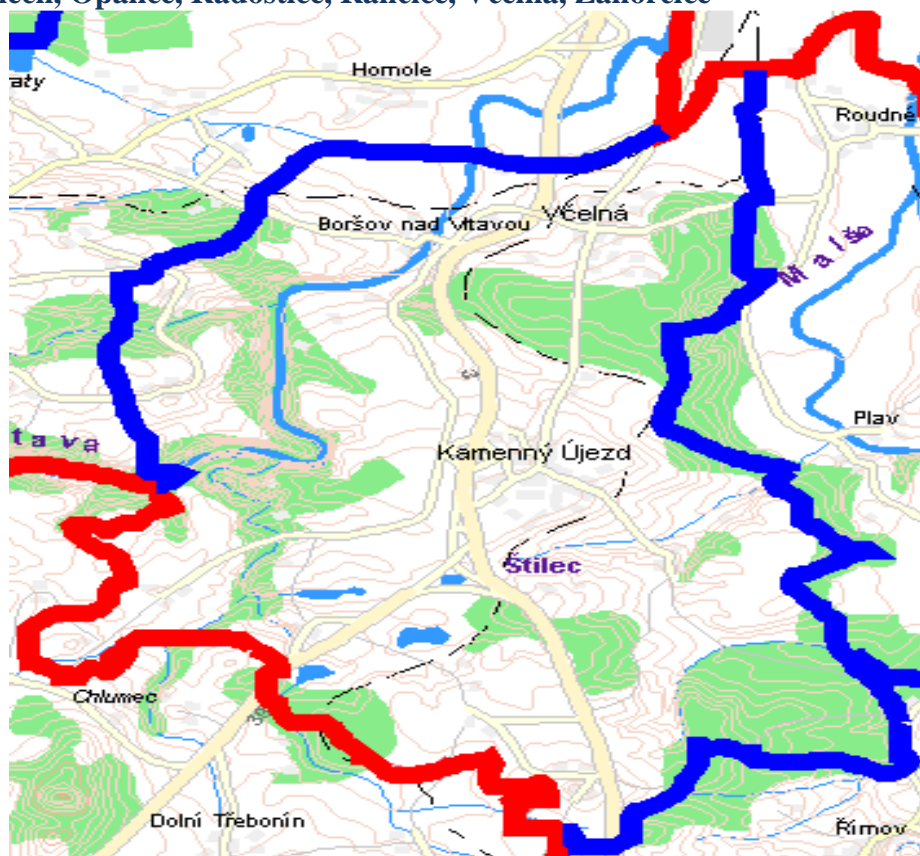

OKRSEK „A“

Boršov nad Vltavou, Březí, Bukovec, Jamné, Kamenný Újezd, Kosov, Krasejovka, Kroclov, Milíkovice, Na Dolech, Opalice, Radostice, Rančice, Včelná, Záhorčice

Územně odpovědný:

prap. Pavel KREJČÍ

(+420) 974 226 710

e-mail:

cboopborso@mvcv.cz

Územně odpovědný:

prap. Jan HUBENÝ

(+420) 974 226 710

e-mail:

cboopborso@mvcv.cz

Územně odpovědná:

pprap. Olga MORONGOVÁ

(+420) 974 226 710

e-mail:

cboopborso@mvcv.cz

ÚZEMNÍ PŮSOBNOST VAŠICH POLICISTŮ.

Boršov nad Vltavou, Březí, Bukovec, Jamné, Kamenný Újezd, Kosov, Krasejovka, Kroclov, Milíkovice, Na Dolech, Opalice, Radostice, Rančice, Včelná, Záhorčice

DŮLEŽITÉ KONTAKTY:

ÚTVAR	ADRESA (TELEFON)	ÚŘEDNÍ HODINY:
Dopravní inspektorát:	České Budějovice, Pražská 5 Tel.: (+420) 974226250	Po - Pá: 07:00-15:30 hodin
Oddělení pro zbraně a bezpečnostní materiál :	České Budějovice, Pražská 5 Tel.: (+420) 974226300	Po - Pá: 07:00-15:30 hodin