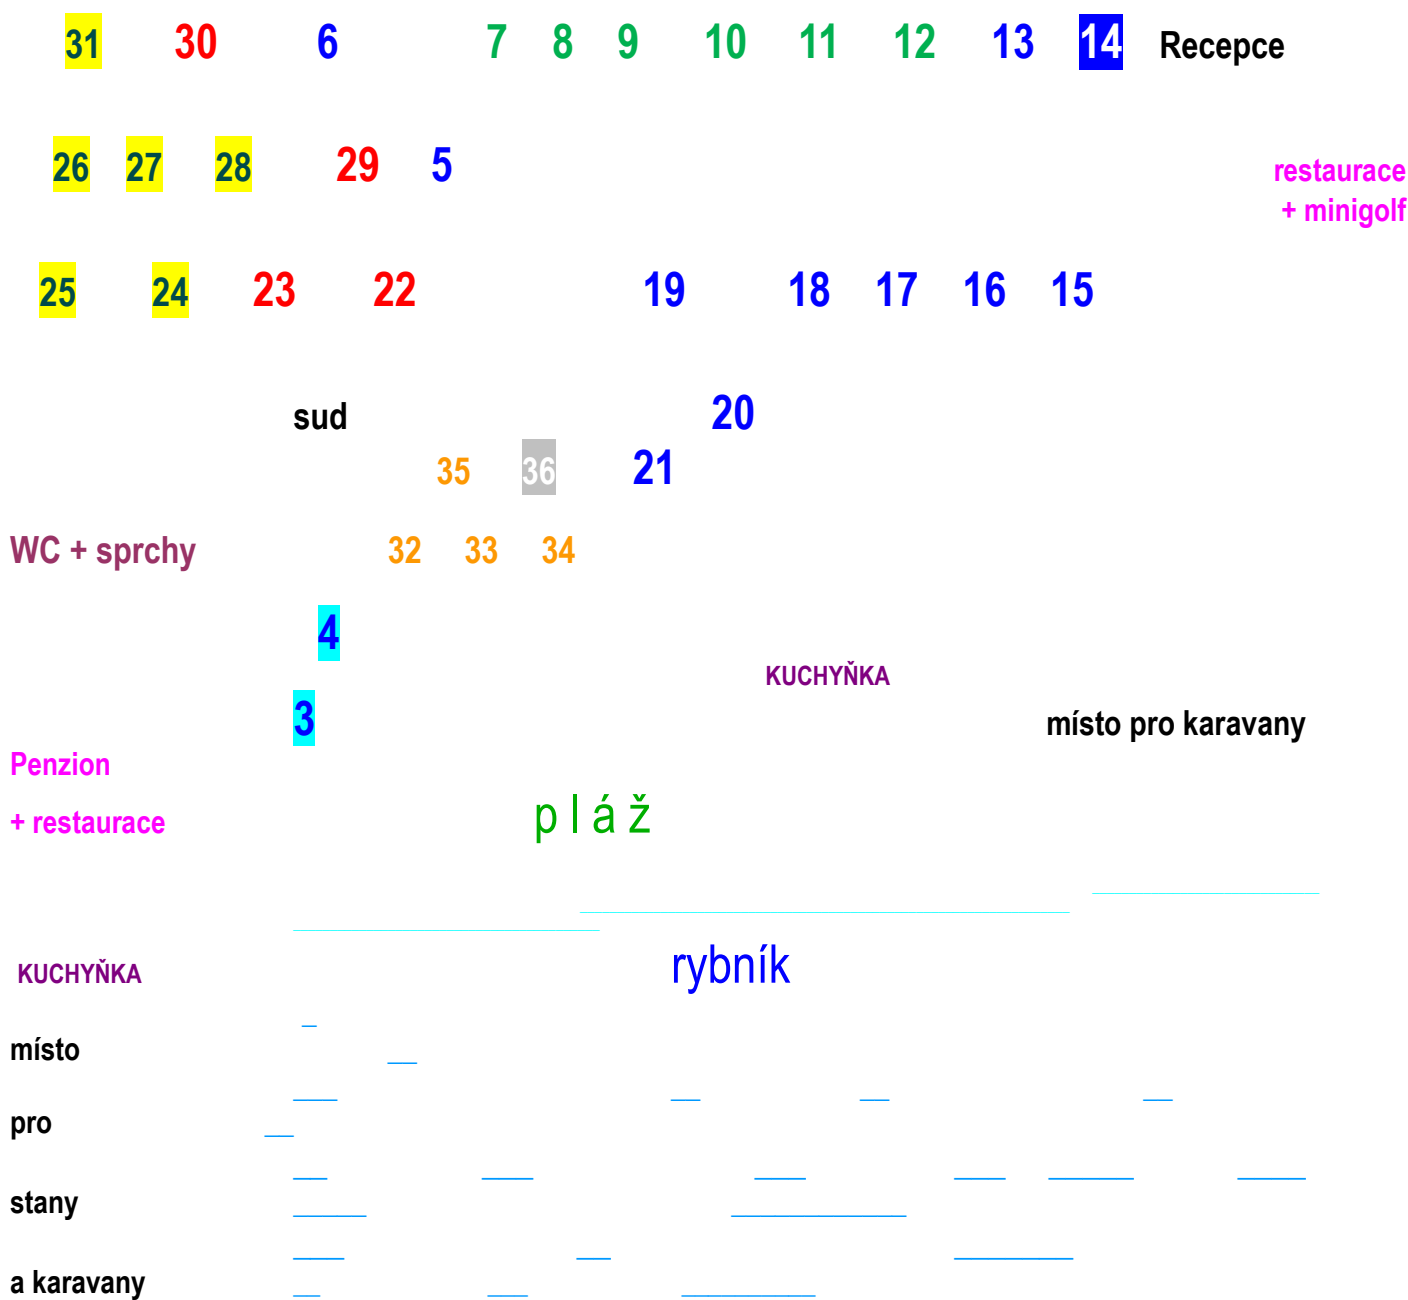

# Přibližný orientační plánec umístění chat v ATC Štílec

aktualizace pro rok 2024

## Vysvětlivky:

**5 lůžkové chaty:** 7, 8, 9, 10, 11, 12

**4 lůžkové chaty:** 5, 6, 13, 15, 16, 17, 18, 19, 20, 21

**4 lůžkové chaty:** 3, 4 (sprcha + teplá voda)

**4 lůžková chata zděná:** 14 (sprcha + teplá voda)